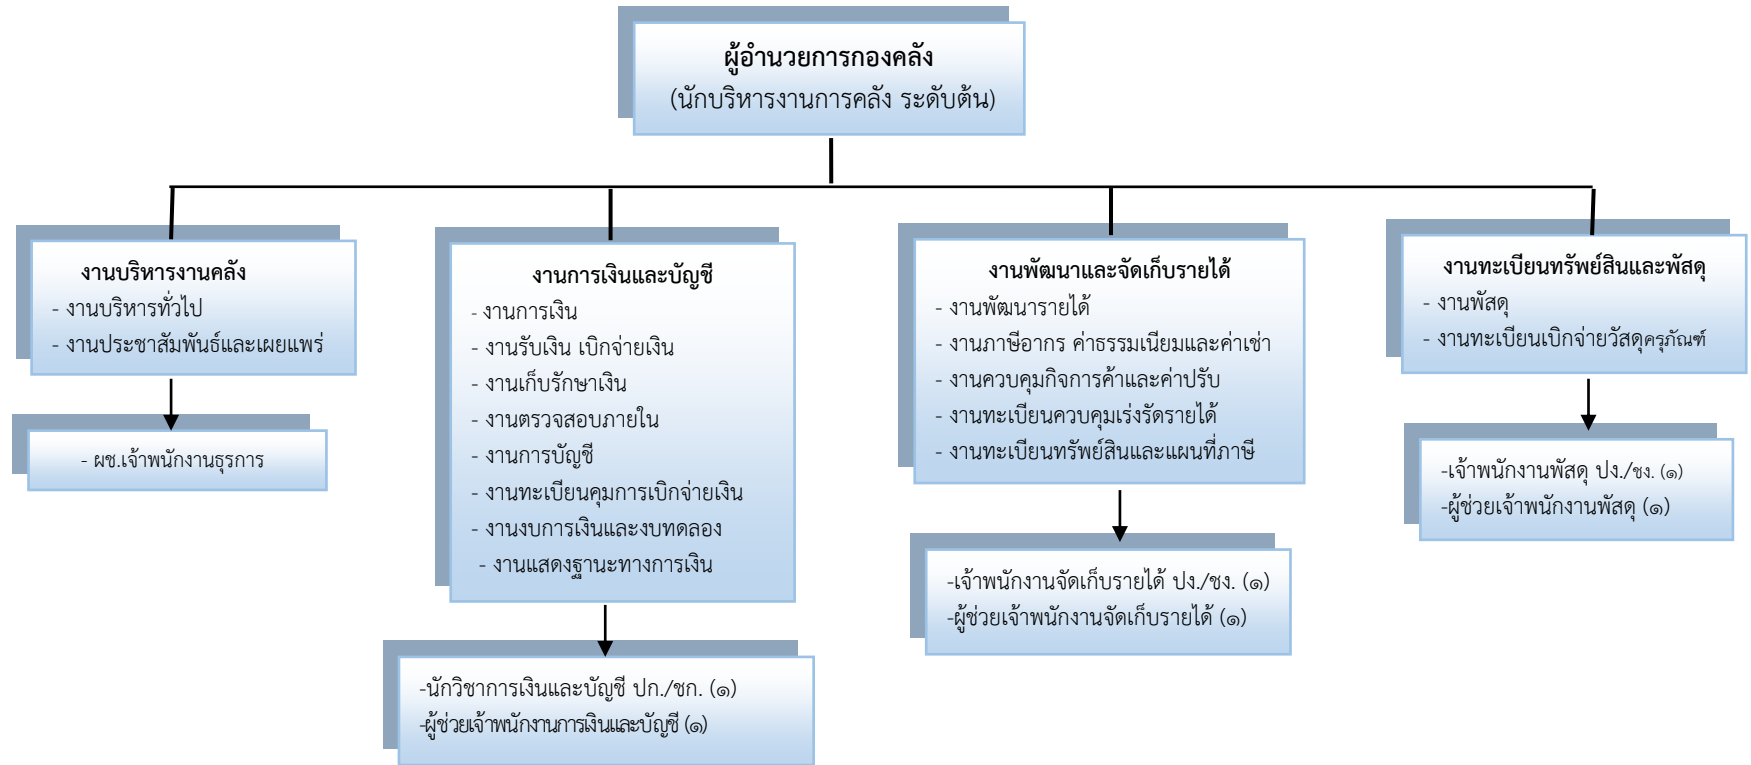

โครงสร้างส่วนราชการขององค์การบริหารส่วนตำบลหนองหว้า ประเภทสามัญ

โครงสร้างของสำนักงานปลัดองค์การบริหารส่วนตำบล

ระดับ	อำนาจการท้องถิ่น			วิชาการ		ทั่วไป		ลูกจ้างประจำ	พนักงานจ้าง		รวม
	ต้น	กลาง	สูง	ปฏิบัติการ	ชำนาญการ	ปฏิบัติงาน	ชำนาญงาน		ภารกิจ	ทั่วไป	
จำนวน	๑	-	-	๒	๒	-	๑	-	๕	๖	๑๗

โครงสร้างองค์กรองค์การบริหารส่วนตำบลหนองหว้า

ระดับ	อำนาจการท้องถิ่น			วิชาการ		ทั่วไป		ลูกจ้างประจำ	พนักงานจ้าง		รวม
	ต้น	กลาง	สูง	ปฏิบัติการ	ชำนาญการ	ปฏิบัติงาน	ชำนาญงาน		ภารกิจ	ทั่วไป	
จำนวน	๑	-	-	๑	-	๒	-	-	๔	-	๘

โครงสร้างกองช่างขององค์การบริหารส่วนตำบลหนองหว้า

ระดับ	ผู้อำนวยการท้องถิ่น			วิชาการ		ทั่วไป		ลูกจ้าง ประจำ	พนักงานจ้าง		รวม
	ต้น	กลาง	สูง	ปฏิบัติการ	ชำนาญการ	ปฏิบัติงาน	ชำนาญงาน		ภารกิจ	ทั่วไป	
จำนวน	๑	-	-	-	-	-	๑	-	๓	-	๕

โครงสร้างกองสวัสดิการสังคมขององค์การบริหารส่วนตำบลหนองหว้า

ระดับ	อำนวยการท้องถิ่น			วิชาการ		ทั่วไป		ลูกจ้างประจำ	พนักงานจ้าง		รวม
	ต้น	กลาง	สูง	ปฏิบัติการ	ชำนาญการ	ปฏิบัติงาน	ชำนาญงาน		ภารกิจ	ทั่วไป	
จำนวน	๑	-	-	-	-	-	-	-	๒	-	๓