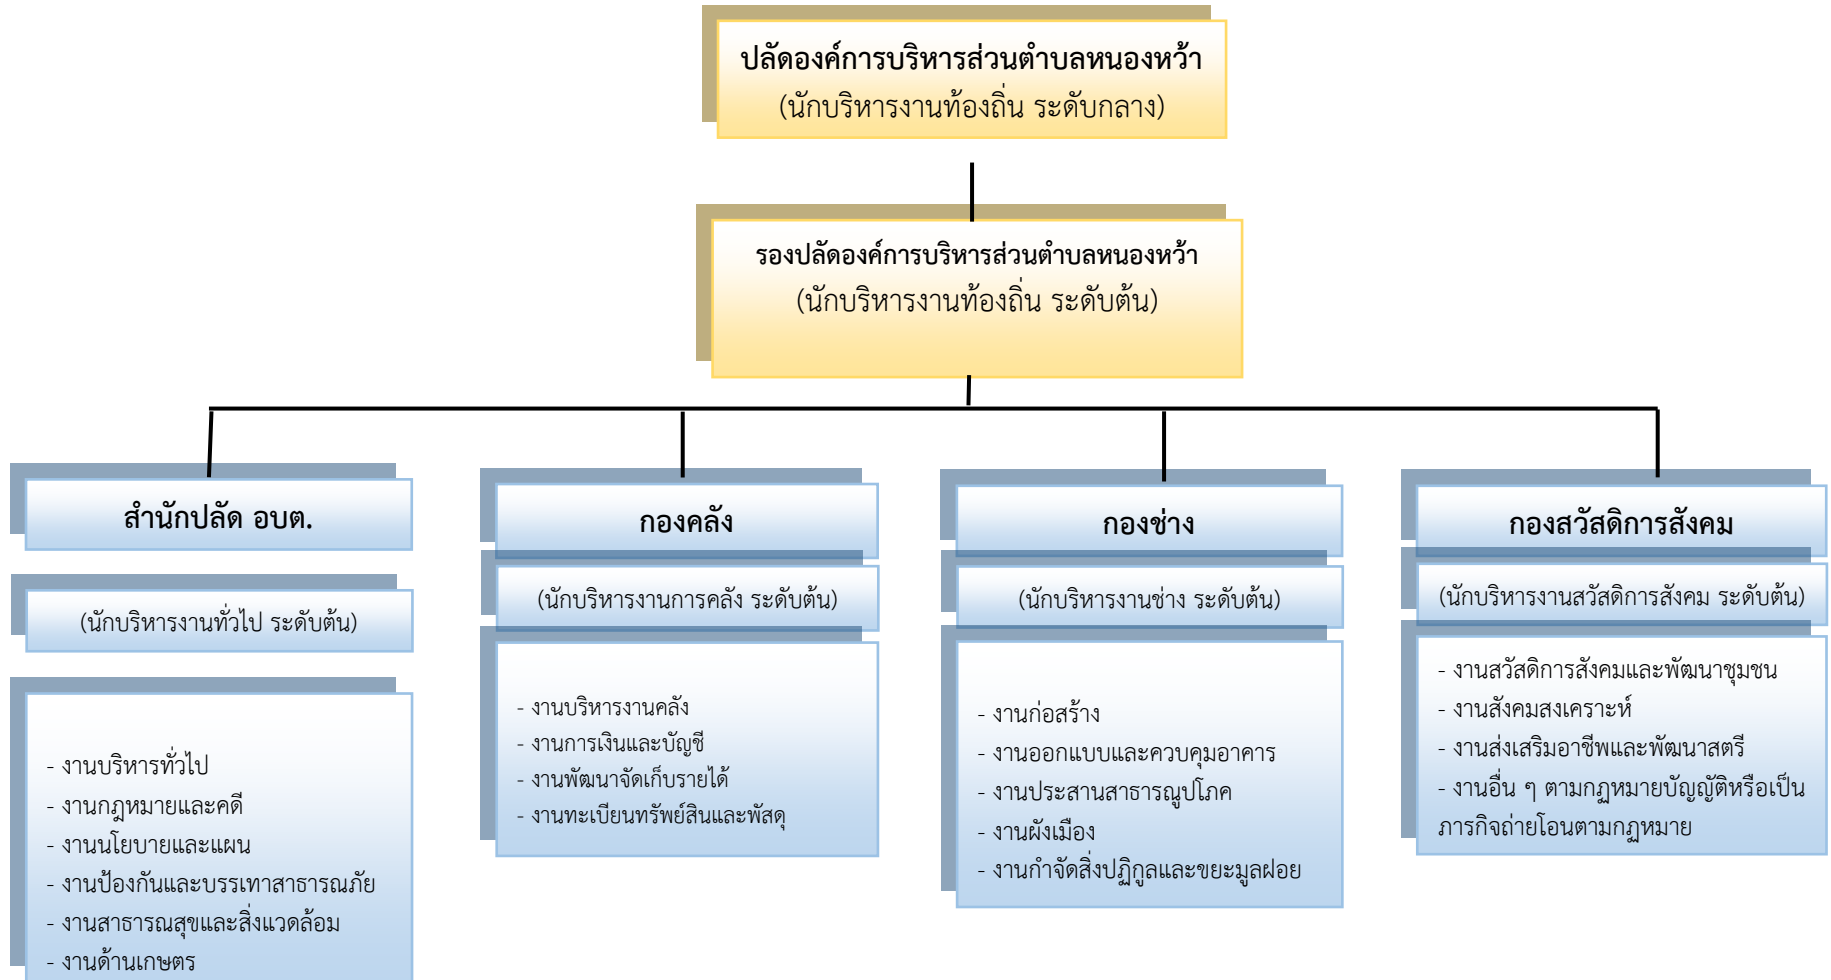

โครงสร้างองค์การบริหารส่วนตำบลหนองหว้า

นายกองค์การบริหารส่วนตำบลหนองหว้า

รองนายกองค์การบริหารส่วนตำบลหนองหว้า

รองนายกองค์การบริหารส่วนตำบลหนองหว้า

เลขานุการนายกองค์การบริหารส่วนตำบลหนองหว้า

โครงสร้างองค์การบริหารส่วนตำบลหนองหว่า

โครงสร้างส่วนราชการขององค์การบริหารส่วนตำบลหนองหว้า ประเภทสามัญ

โครงสร้างของสำนักงานปลัดองค์การบริหารส่วนตำบล

ระดับ	อำนาจการท้องถิ่น			วิชาการ		ทั่วไป		ลูกจ้างประจำ	พนักงานจ้าง		รวม
	ต้น	กลาง	สูง	ปฏิบัติการ	ชำนาญการ	ปฏิบัติงาน	ชำนาญงาน		ภารกิจ	ทั่วไป	
จำนวน	๑	-	-	๒	๒	-	๑	-	๕	๖	๑๗

โครงสร้างองค์กรองค์การบริหารส่วนตำบลหนองหว้า

ระดับ	อำนาจการท้องถิ่น			วิชาการ		ทั่วไป		ลูกจ้างประจำ	พนักงานจ้าง		รวม
	ต้น	กลาง	สูง	ปฏิบัติการ	ชำนาญการ	ปฏิบัติงาน	ชำนาญงาน		ภารกิจ	ทั่วไป	
จำนวน	๑	-	-	๑	-	๒	-	-	๔	-	๘

โครงสร้างกองสวัสดิการสังคมขององค์การบริหารส่วนตำบลหนองหว้า

ระดับ	อำนวยการท้องถิ่น			วิชาการ		ทั่วไป		ลูกจ้างประจำ	พนักงานจ้าง		รวม
	ต้น	กลาง	สูง	ปฏิบัติการ	ชำนาญการ	ปฏิบัติงาน	ชำนาญงาน		ภารกิจ	ทั่วไป	
จำนวน	๑	-	-	-	-	-	-	-	๒	-	๓