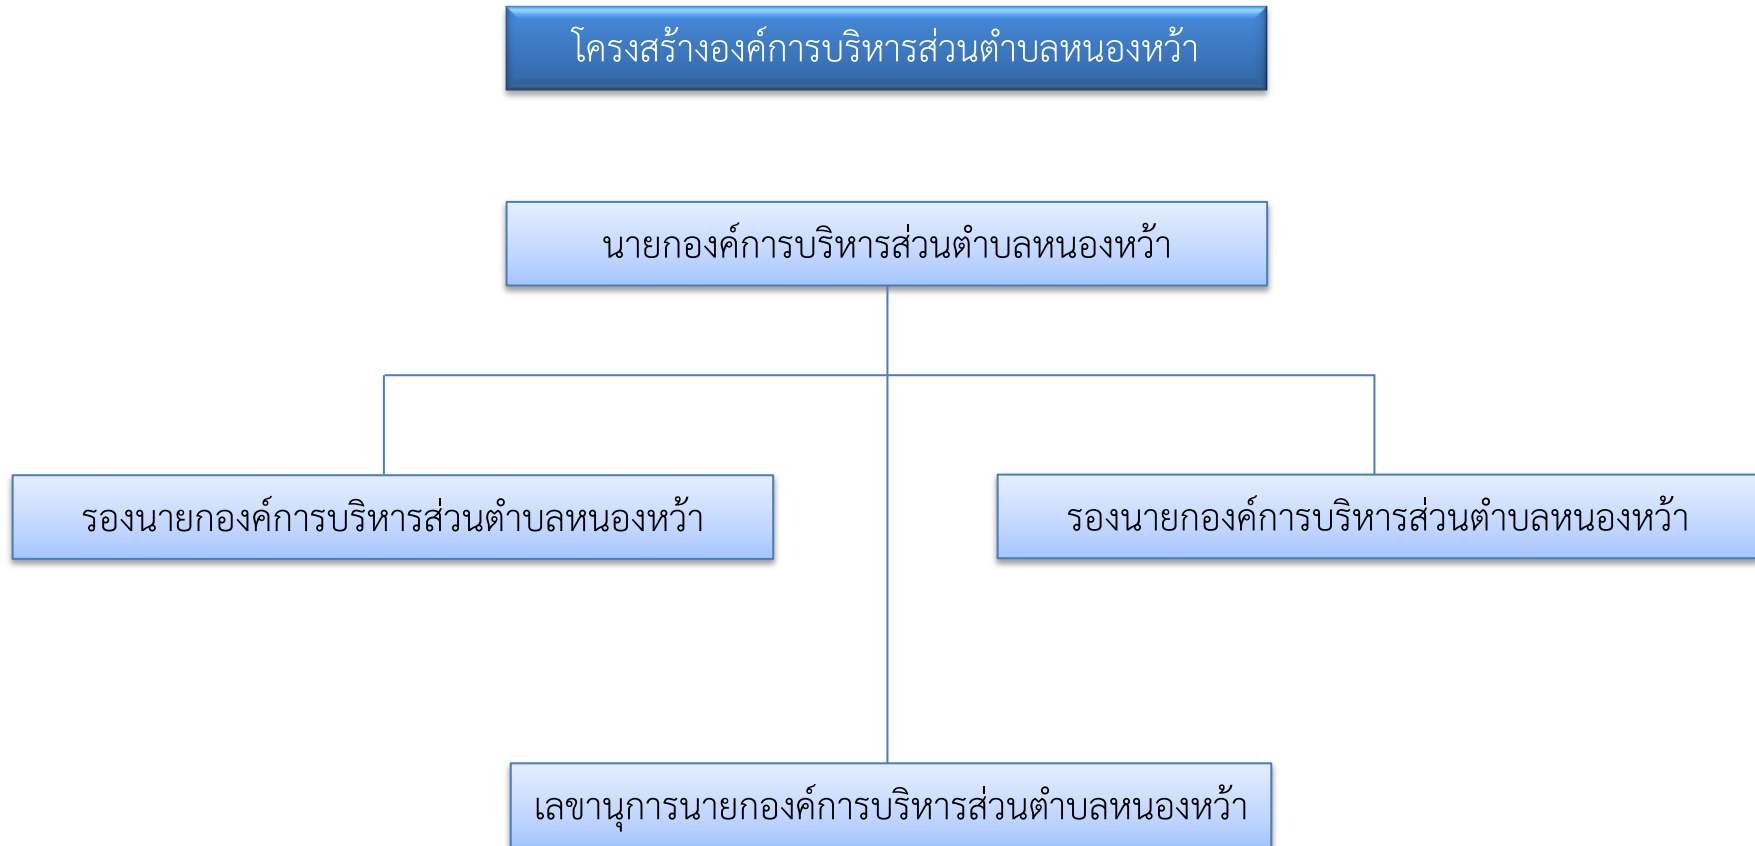

โครงสร้างองค์การบริหารส่วนตำบลหนองหว้า

นายกองค์การบริหารส่วนตำบลหนองหว้า

รองนายกองค์การบริหารส่วนตำบลหนองหว้า

รองนายกองค์การบริหารส่วนตำบลหนองหว้า

เลขานุการนายกองค์การบริหารส่วนตำบลหนองหว้า

โครงสร้างองค์การบริหารส่วนตำบลหนองหว่า

โครงสร้างส่วนราชการขององค์การบริหารส่วนตำบลหนองหว้า ประเภทสามัญ

โครงสร้างของสำนักงานปลัดองค์การบริหารส่วนตำบล

ระดับ	อำนาจการท้องถิ่น			วิชาการ		ทั่วไป		ลูกจ้างประจำ	พนักงานจ้าง		รวม
	ต้น	กลาง	สูง	ปฏิบัติการ	ชำนาญการ	ปฏิบัติงาน	ชำนาญงาน		ภารกิจ	ทั่วไป	
จำนวน	๑	-	-	๒	๒	-	๑	-	๕	๖	๑๗

โครงสร้างองค์กรองค์การบริหารส่วนตำบลหนองหว้า

ระดับ	อำนาจการท้องถิ่น			วิชาการ		ทั่วไป		ลูกจ้างประจำ	พนักงานจ้าง		รวม
	ต้น	กลาง	สูง	ปฏิบัติการ	ชำนาญการ	ปฏิบัติงาน	ชำนาญงาน		ภารกิจ	ทั่วไป	
จำนวน	๑	-	-	๑	-	๒	-	-	๔	-	๘

โครงสร้างกองสวัสดิการสังคมขององค์การบริหารส่วนตำบลหนองหว้า

ระดับ	อำนวยการท้องถิ่น			วิชาการ		ทั่วไป		ลูกจ้างประจำ	พนักงานจ้าง		รวม
	ต้น	กลาง	สูง	ปฏิบัติการ	ชำนาญการ	ปฏิบัติงาน	ชำนาญงาน		ภารกิจ	ทั่วไป	
จำนวน	๑	-	-	-	-	-	-	-	๒	-	๓