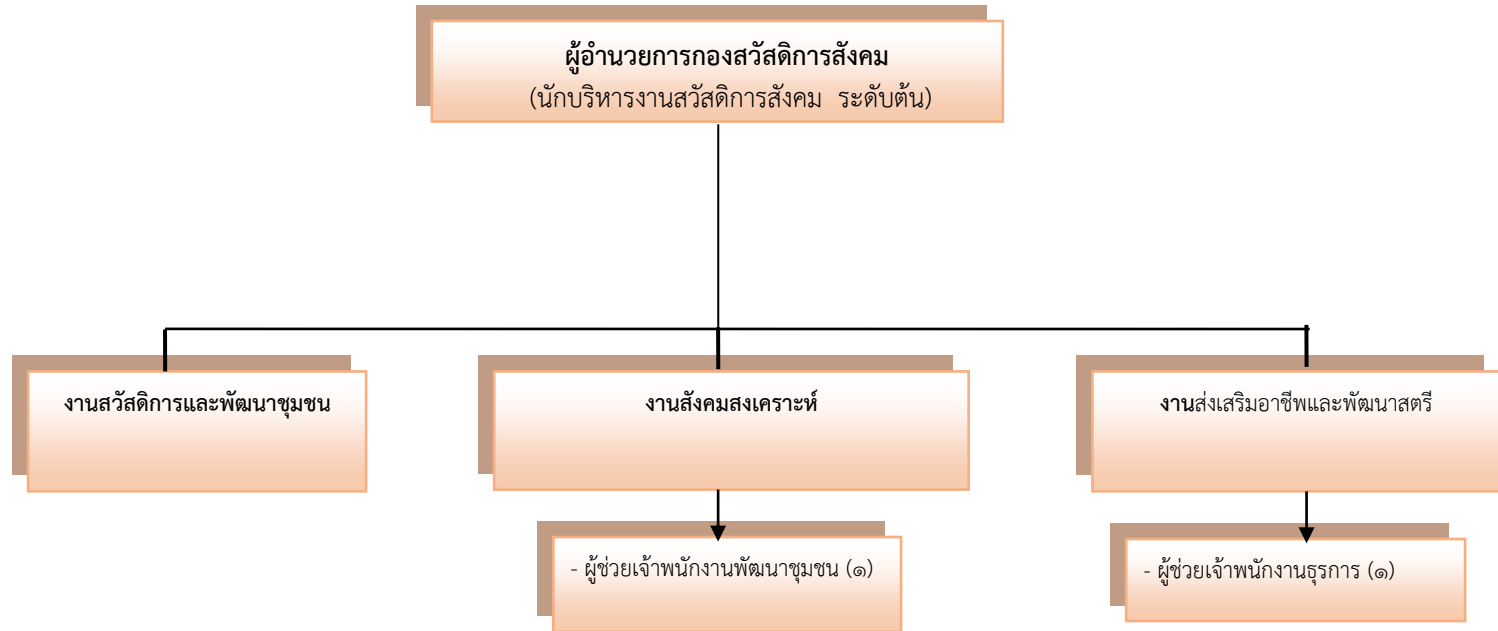

โครงสร้างส่วนราชการขององค์การบริหารส่วนตำบลหนองหว้า ประเภทสามัญ

โครงสร้างของสำนักงานปลัดองค์การบริหารส่วนตำบล

ระดับ	อำนาจการท้องถิ่น			วิชาการ		ทั่วไป		ลูกจ้างประจำ	พนักงานจ้าง		รวม
	ต้น	กลาง	สูง	ปฏิบัติการ	ชำนาญการ	ปฏิบัติงาน	ชำนาญงาน		ภารกิจ	ทั่วไป	
จำนวน	๑	-	-	๒	๒	-	๑	-	๕	๖	๑๗

โครงสร้างองค์กรองค์การบริหารส่วนตำบลหนองหว้า

ระดับ	อำนาจการท้องถิ่น			วิชาการ		ทั่วไป		ลูกจ้างประจำ	พนักงานจ้าง		รวม
	ต้น	กลาง	สูง	ปฏิบัติการ	ชำนาญการ	ปฏิบัติงาน	ชำนาญงาน		ภารกิจ	ทั่วไป	
จำนวน	๑	-	-	๑	-	๒	-	-	๔	-	๘

โครงสร้างกองช่างขององค์การบริหารส่วนตำบลหนองหว้า

ระดับ	ผู้อำนวยการท้องถิ่น			วิชาการ		ทั่วไป		ลูกจ้าง ประจำ	พนักงานจ้าง		รวม
	ต้น	กลาง	สูง	ปฏิบัติการ	ชำนาญการ	ปฏิบัติงาน	ชำนาญงาน		ภารกิจ	ทั่วไป	
จำนวน	๑	-	-	-	-	-	๑	-	๓	-	๕

โครงสร้างกองสวัสดิการสังคมขององค์การบริหารส่วนตำบลหนองหว้า

ระดับ	อำนวยการท้องถิ่น			วิชาการ		ทั่วไป		ลูกจ้างประจำ	พนักงานจ้าง		รวม
	ต้น	กลาง	สูง	ปฏิบัติการ	ชำนาญการ	ปฏิบัติงาน	ชำนาญงาน		ภารกิจ	ทั่วไป	
จำนวน	๑	-	-	-	-	-	-	-	๒	-	๓