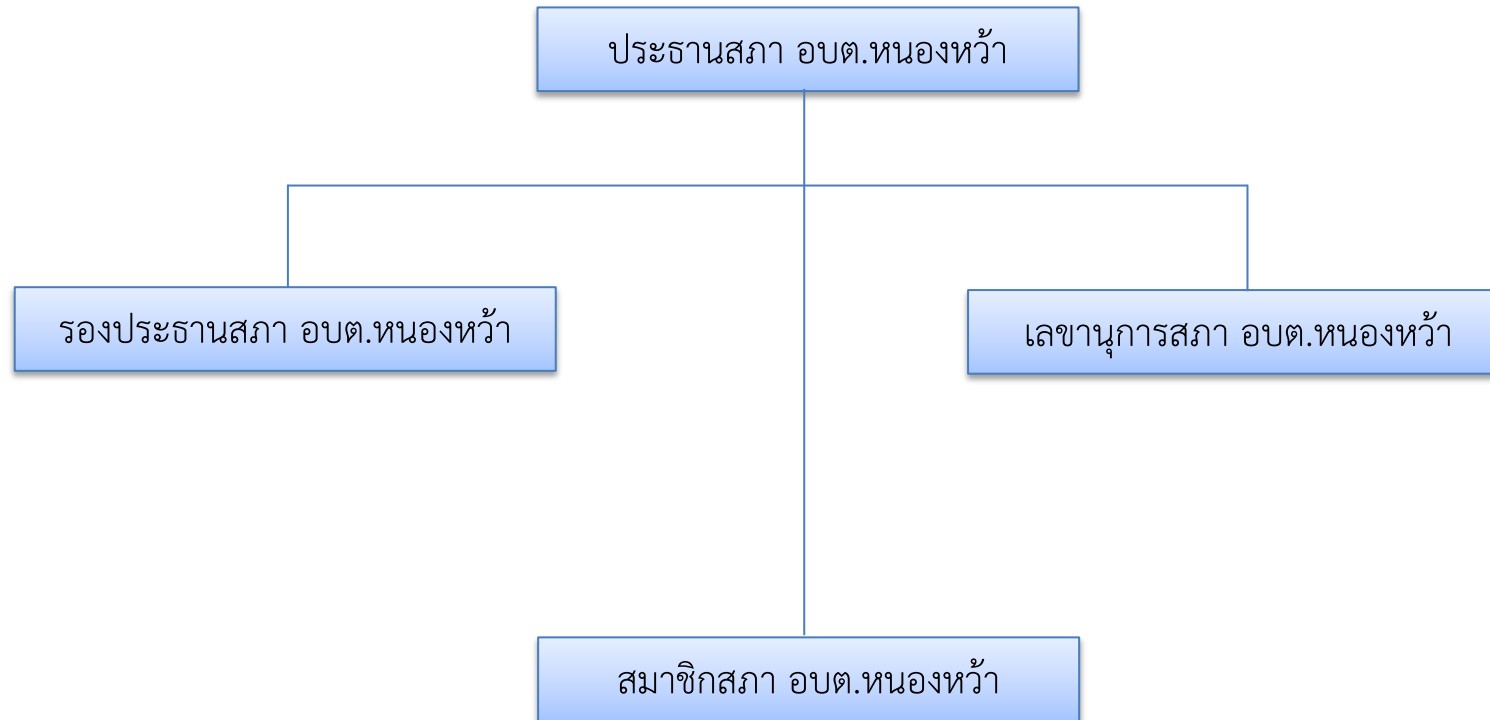

โครงสร้างองค์การบริหารส่วนตำบลหนองหว้า

นายกองค์การบริหารส่วนตำบลหนองหว้า

รองนายกองค์การบริหารส่วนตำบลหนองหว้า

รองนายกองค์การบริหารส่วนตำบลหนองหว้า

เลขานุการนายกองค์การบริหารส่วนตำบลหนองหว้า

โครงสร้างองค์การบริหารส่วนตำบลหนองหว่า

โครงสร้างส่วนราชการขององค์การบริหารส่วนตำบลหนองหว้า ประเภทสามัญ

โครงสร้างของสำนักงานปลัดองค์การบริหารส่วนตำบล

ระดับ	อำนาจการท้องถิ่น			วิชาการ		ทั่วไป		ลูกจ้างประจำ	พนักงานจ้าง		รวม
	ต้น	กลาง	สูง	ปฏิบัติการ	ชำนาญการ	ปฏิบัติงาน	ชำนาญงาน		ภารกิจ	ทั่วไป	
จำนวน	๑	-	-	๒	๒	-	๑	-	๕	๖	๑๗

โครงสร้างองค์กรองค์การบริหารส่วนตำบลหนองหว้า

ระดับ	อำนาจการท้องถิ่น			วิชาการ		ทั่วไป		ลูกจ้างประจำ	พนักงานจ้าง		รวม
	ต้น	กลาง	สูง	ปฏิบัติการ	ชำนาญการ	ปฏิบัติงาน	ชำนาญงาน		ภารกิจ	ทั่วไป	
จำนวน	๑	-	-	๑	-	๒	-	-	๔	-	๘

โครงสร้างกองสวัสดิการสังคมขององค์การบริหารส่วนตำบลหนองหว้า

ระดับ	อำนวยการท้องถิ่น			วิชาการ		ทั่วไป		ลูกจ้างประจำ	พนักงานจ้าง		รวม
	ต้น	กลาง	สูง	ปฏิบัติการ	ชำนาญการ	ปฏิบัติงาน	ชำนาญงาน		ภารกิจ	ทั่วไป	
จำนวน	๑	-	-	-	-	-	-	-	๒	-	๓