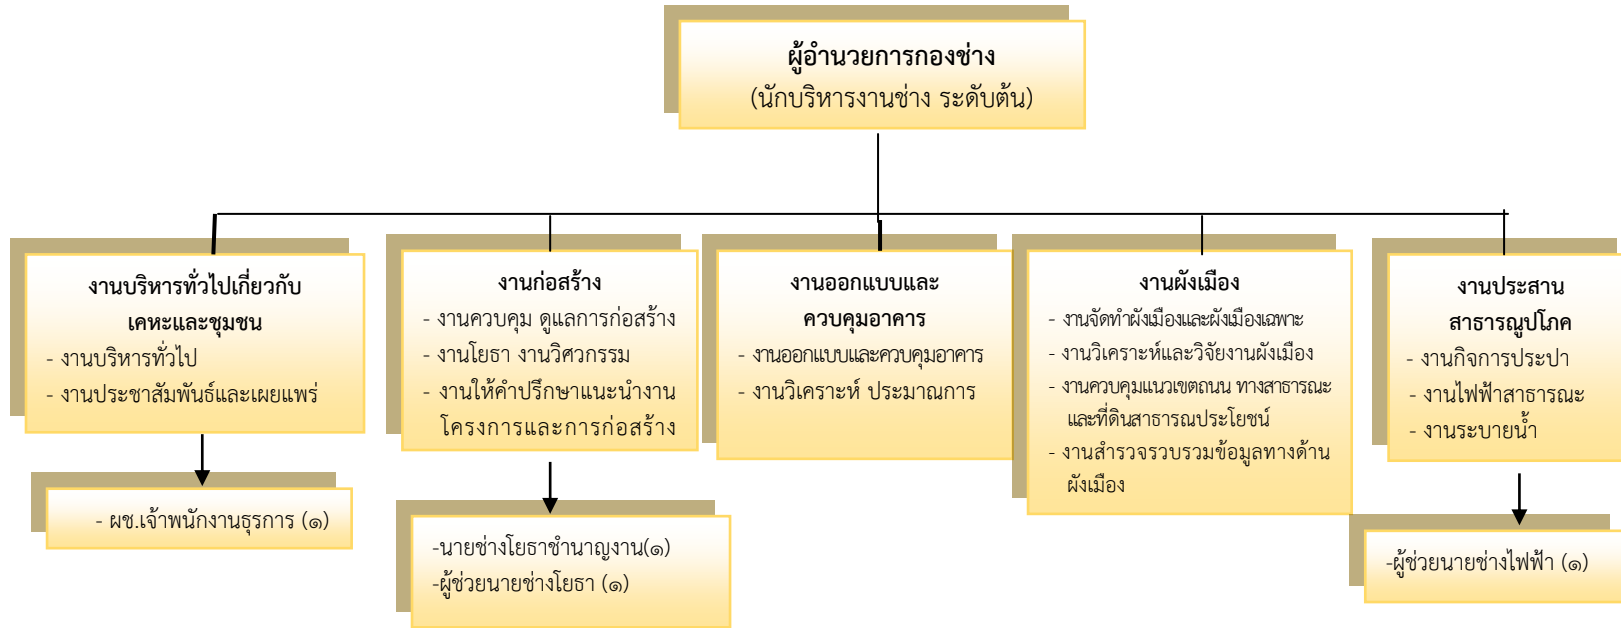

โครงสร้างส่วนราชการขององค์การบริหารส่วนตำบลหนองหว้า ประเภทสามัญ

โครงสร้างของสำนักงานปลัดองค์การบริหารส่วนตำบล

ระดับ	อำนาจการท้องถิ่น			วิชาการ		ทั่วไป		ลูกจ้างประจำ	พนักงานจ้าง		รวม
	ต้น	กลาง	สูง	ปฏิบัติการ	ชำนาญการ	ปฏิบัติงาน	ชำนาญงาน		ภารกิจ	ทั่วไป	
จำนวน	๑	-	-	๒	๒	-	๑	-	๕	๖	๑๗

โครงสร้างองค์กรองค์การบริหารส่วนตำบลหนองหว้า

ระดับ	อำนาจการท้องถิ่น			วิชาการ		ทั่วไป		ลูกจ้างประจำ	พนักงานจ้าง		รวม
	ต้น	กลาง	สูง	ปฏิบัติการ	ชำนาญการ	ปฏิบัติงาน	ชำนาญงาน		ภารกิจ	ทั่วไป	
จำนวน	๑	-	-	๑	-	๒	-	-	๔	-	๘

โครงสร้างกองช่างขององค์การบริหารส่วนตำบลหนองหว้า

ระดับ	ผู้อำนวยการท้องถิ่น			วิชาการ		ทั่วไป		ลูกจ้าง ประจำ	พนักงานจ้าง		รวม
	ต้น	กลาง	สูง	ปฏิบัติการ	ชำนาญการ	ปฏิบัติงาน	ชำนาญงาน		ภารกิจ	ทั่วไป	
จำนวน	๑	-	-	-	-	-	๑	-	๓	-	๕

โครงสร้างกองสวัสดิการสังคมขององค์การบริหารส่วนตำบลหนองหว้า

ระดับ	อำนวยการท้องถิ่น			วิชาการ		ทั่วไป		ลูกจ้างประจำ	พนักงานจ้าง		รวม
	ต้น	กลาง	สูง	ปฏิบัติการ	ชำนาญการ	ปฏิบัติงาน	ชำนาญงาน		ภารกิจ	ทั่วไป	
จำนวน	๑	-	-	-	-	-	-	-	๒	-	๓