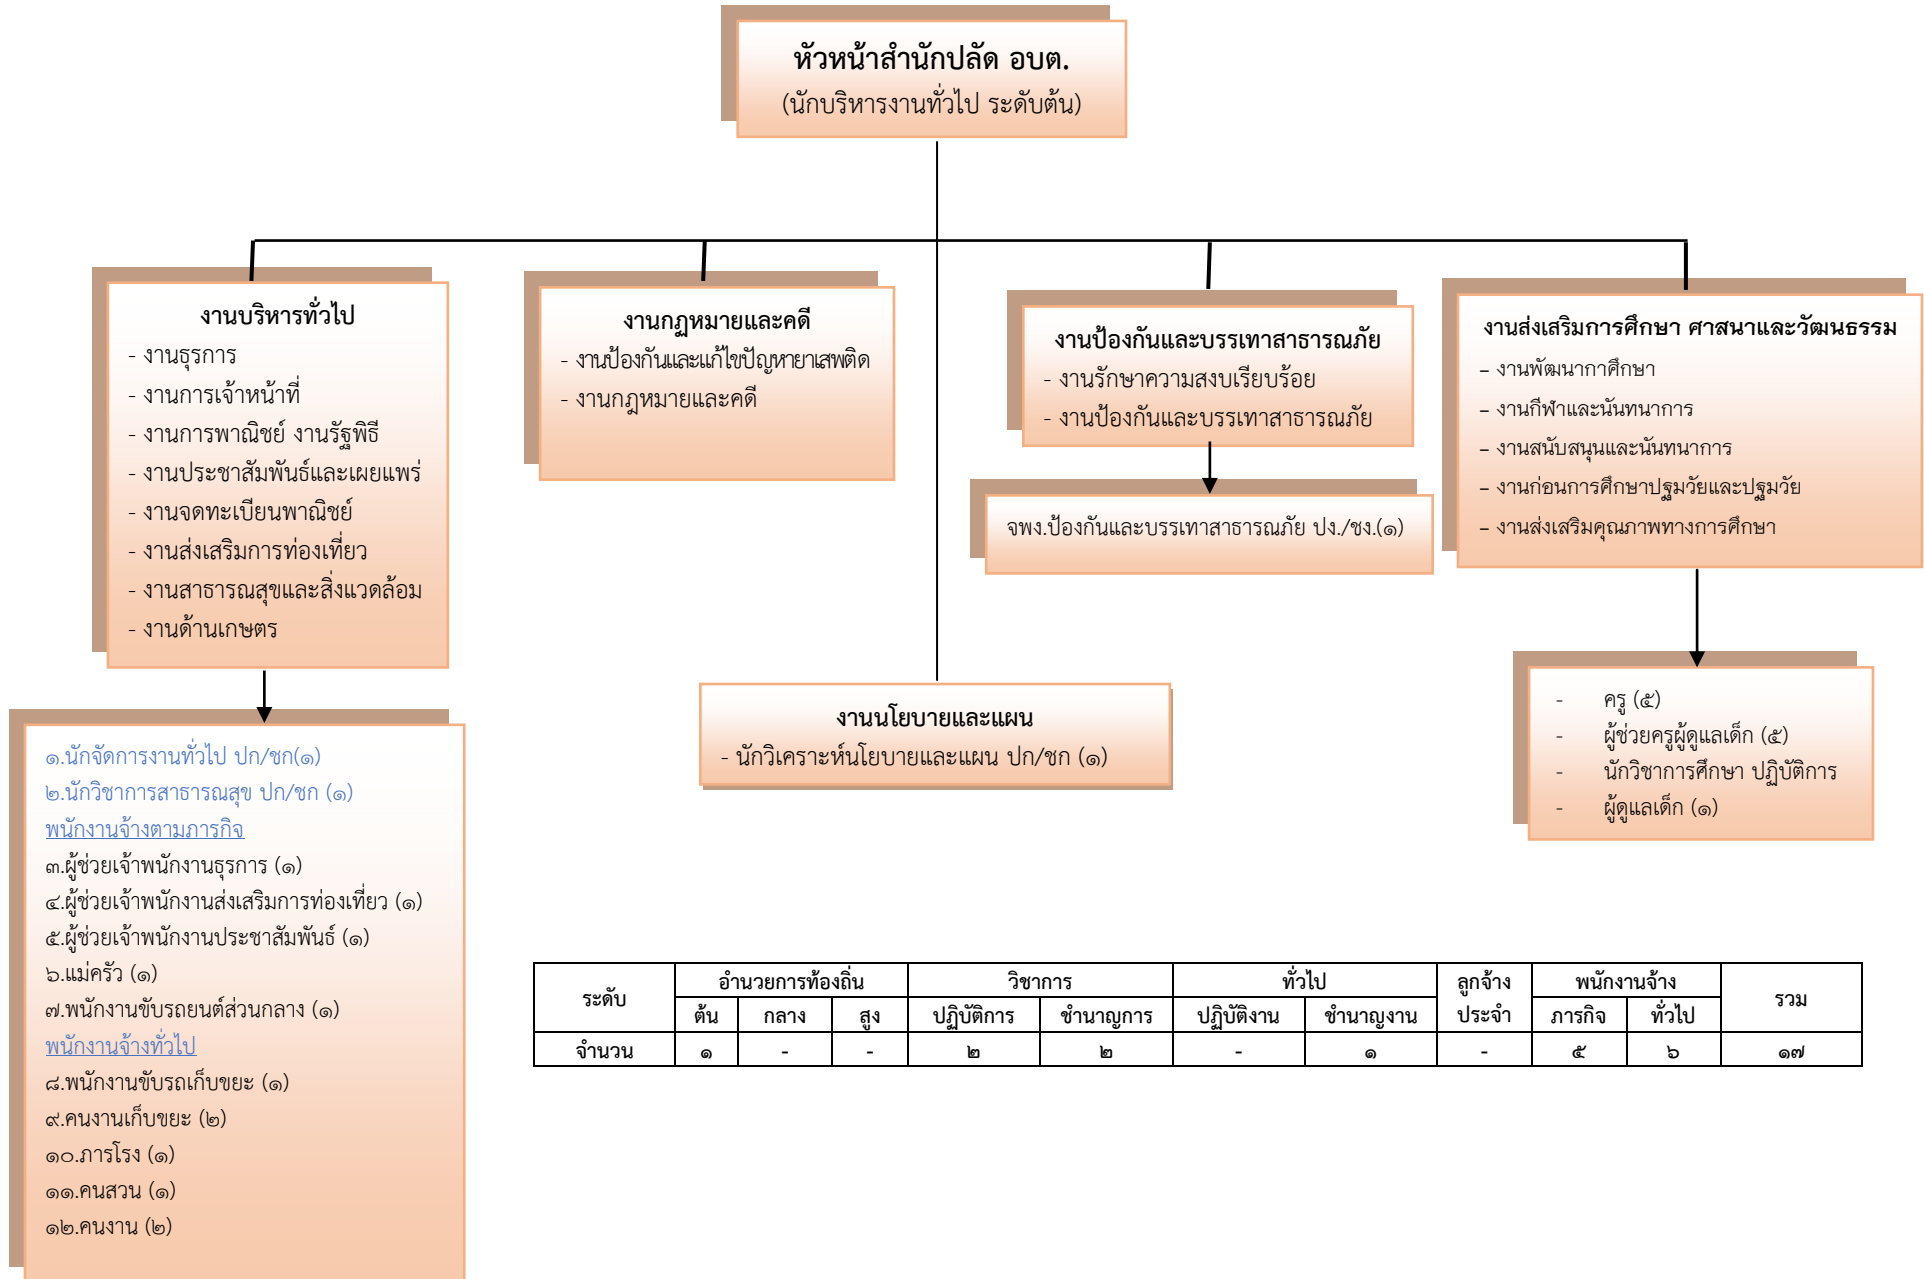

โครงสร้างองค์การบริหารส่วนตำบลหนองหว้า

นายกองค์การบริหารส่วนตำบลหนองหว้า

รองนายกองค์การบริหารส่วนตำบลหนองหว้า

รองนายกองค์การบริหารส่วนตำบลหนองหว้า

เลขานุการนายกองค์การบริหารส่วนตำบลหนองหว้า

โครงสร้างองค์การบริหารส่วนตำบลหนองหว่า

โครงสร้างส่วนราชการขององค์การบริหารส่วนตำบลหนองหว้า ประเภทสามัญ

โครงสร้างของสำนักงานปลัดองค์การบริหารส่วนตำบล

ระดับ	อำนาจการท้องถิ่น			วิชาการ		ทั่วไป		ลูกจ้างประจำ	พนักงานจ้าง		รวม
	ต้น	กลาง	สูง	ปฏิบัติการ	ชำนาญการ	ปฏิบัติงาน	ชำนาญงาน		ภารกิจ	ทั่วไป	
จำนวน	๑	-	-	๒	๒	-	๑	-	๕	๖	๑๗

โครงสร้างองค์กรองค์การบริหารส่วนตำบลหนองหว้า

ระดับ	อำนาจการท้องถิ่น			วิชาการ		ทั่วไป		ลูกจ้างประจำ	พนักงานจ้าง		รวม
	ต้น	กลาง	สูง	ปฏิบัติการ	ชำนาญการ	ปฏิบัติงาน	ชำนาญงาน		ภารกิจ	ทั่วไป	
จำนวน	๑	-	-	๑	-	๒	-	-	๔	-	๘

โครงสร้างกองสวัสดิการสังคมขององค์การบริหารส่วนตำบลหนองหว้า

ระดับ	อำนวยการท้องถิ่น			วิชาการ		ทั่วไป		ลูกจ้างประจำ	พนักงานจ้าง		รวม
	ต้น	กลาง	สูง	ปฏิบัติการ	ชำนาญการ	ปฏิบัติงาน	ชำนาญงาน		ภารกิจ	ทั่วไป	
จำนวน	๑	-	-	-	-	-	-	-	๒	-	๓